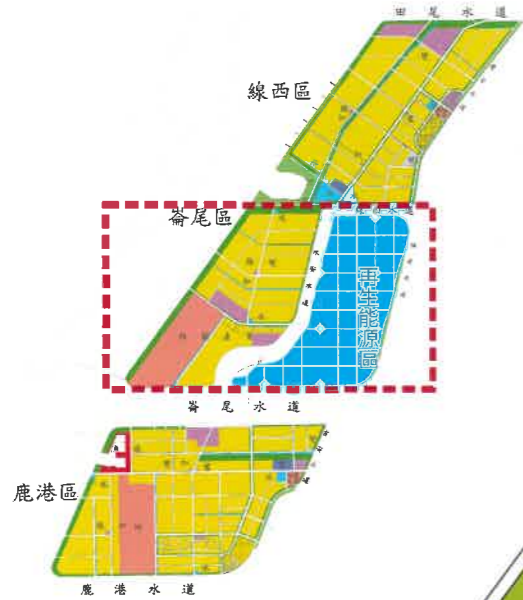

彰濱工業區鹿港區

一

西區

東區

鹿港市區

鹿港市區

黑字：購
 紅字：租
 產業用地二：

三

二

三

彰濱產業園區線西區

黑字：購
紅字：租
產業用地(二)：

彰濱產業園區崙尾區

西區

東區

一