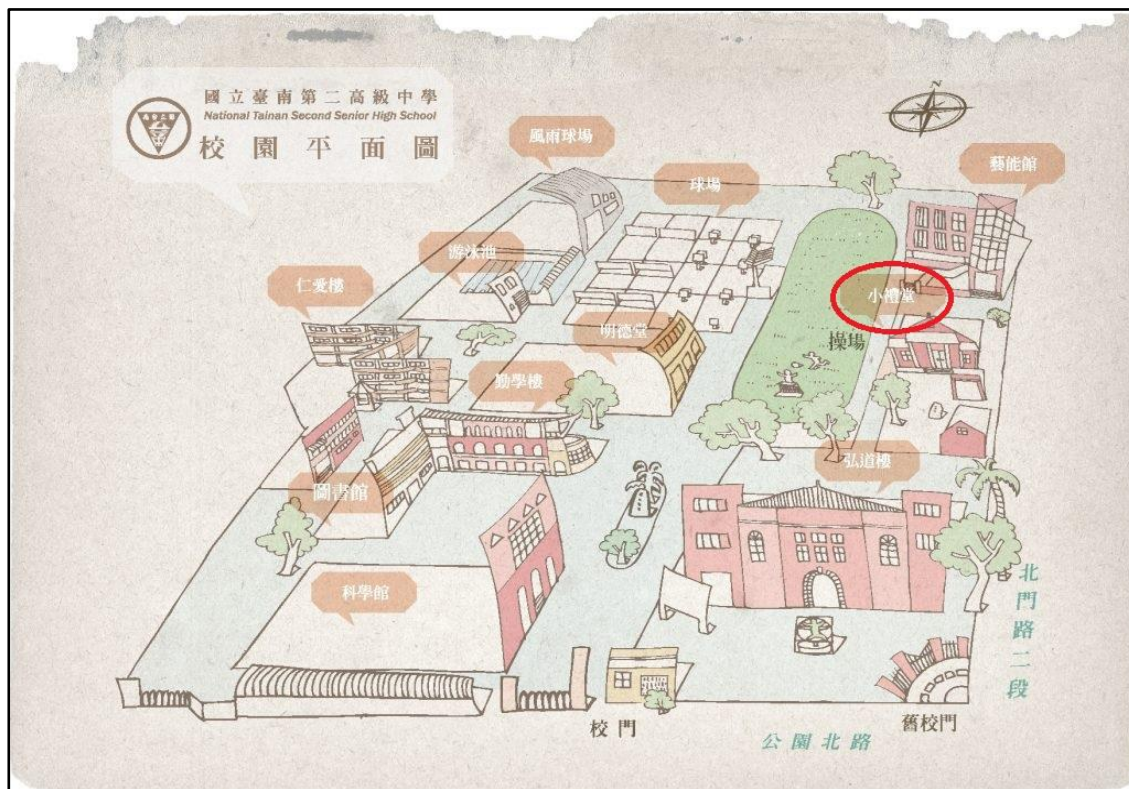

五、研習時數：全程參加人員核發4小時研習時數。

六、注意事項：

- 1.提供餐盒，參加人員請以公差假登記，差旅費由原服務學校支付。
- 2.研習場地學校無提供停車位，請利用大眾運輸工具前往。
- 3.請教師自行前往辦理研習學校報到，並全程參加研習。
- 4.為響應環保政策，請教師自備環保杯。

伍、交通位置圖

6/13 南部場-國立臺南二中 (研習地點在小禮堂)

地址：臺南市北區北門路二段125號 TEL：(06) 2514526#213

自行開車(利用中山高速公路)

北上：

仁德交流道下(往裕農路方向)→沿高速公路旁便道直走→左轉小東路→右轉北門路，行駛約2分鐘後開元路橋前左轉。

南下：

台南交流道下(往台南方向)→沿中正北路直走接中正南路→左轉中華路→右轉中山南路→下開元路橋後右轉。

自行開車(利用福爾摩沙高速公路)

北上：

關廟交流道下(往歸仁方向)→接86快速道路→8K 處仁德系統→北上仁德交流道下(往裕農路方向)→沿高速公路旁便道直走→左轉小東路→右轉北門路，行駛約2分鐘後開元路橋前左轉。

南下：

關廟交流道下(往歸仁方向)→接86快速道路→8K 處仁德系統→北上仁德交流道下

(往裕農路方向)→沿高速公路旁便道直走→左轉小東路→右轉北門路，行駛約2分鐘後開元路橋前左轉。

乘坐公車

台南市公車：

(1)綠幹線:台南二中站下往公園北路走步行約3分鐘。

(2)藍幹線:公園北路口站下往公園北路走步行約5分鐘。

台南公車1號線：

客運

1. 指南客運：2、3 路
2. 新店客運：台北→烏來、新店←→淡海、錦繡山莊→台北、花園新城→台北、碧瑤→台北
3. 台北客運：15

捷運

台大醫院站 2 號出口、中正紀念堂站、西門站 3 號出口、小南門站。