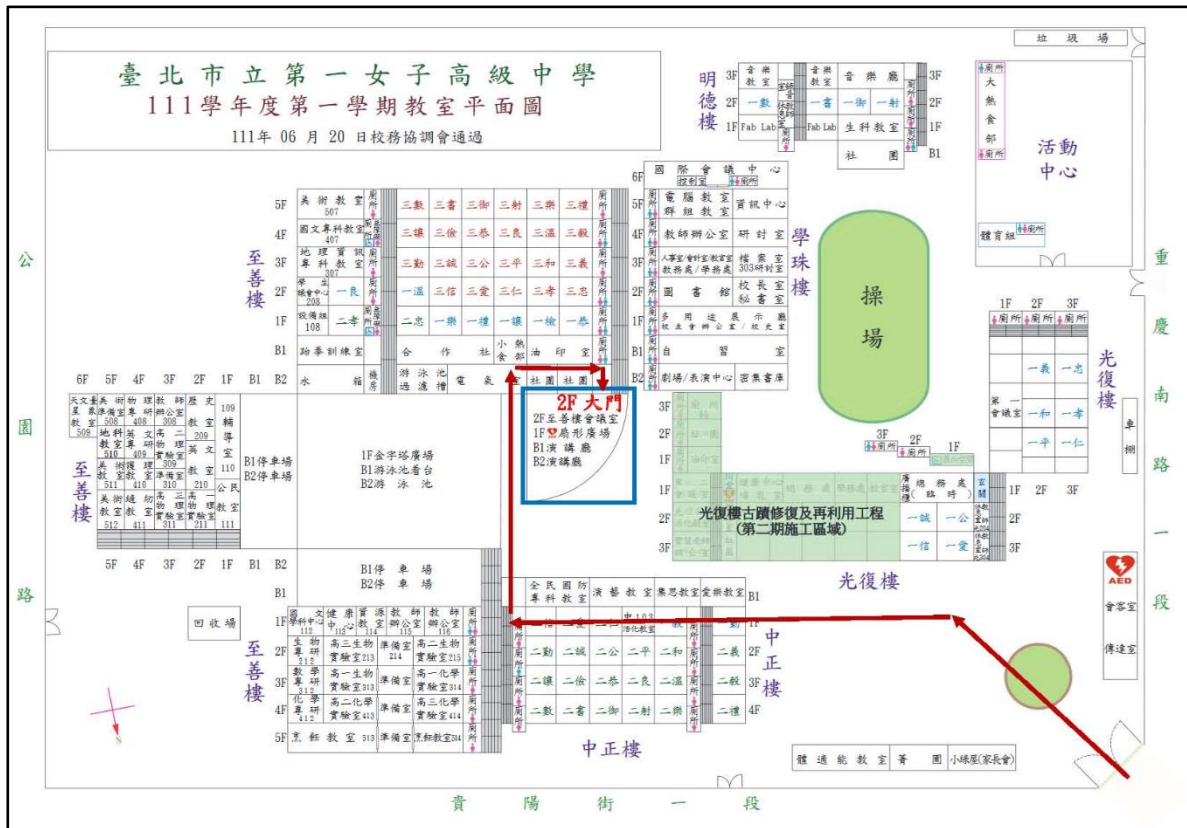

茄定→台南火車站。

搭乘火車：

由前站出口右轉北門路，步行約10分鐘後開元路橋前左轉。

6/27 北部場-臺北市立北一女中 (研習地點在至善樓2樓會議室)

地址：臺北市中正區重慶南路一段165號 TEL：(02) 2382-0484

公車

1. 一女中 (公園)：0 西左、18、204、204 區間、227、235 (正)、236、241、243 (正線)、243 (直達)、244、251、295、5、532、604、630、644、662、663、706、706-延駛、706-區間、中山幹線
2. 一女中 (重慶)：0 東、262、3
3. 一女中 (貴陽)：235 (正)、241、244、245 (正線)、245 (青山線)、245 (副線)、270、38
4. 一女中 (愛國)：304、660

客運

1. 指南客運：2、3 路
2. 新店客運：台北→烏來、新店←→淡海、錦繡山莊→台北、花園新城→台北、碧瑤→台北
3. 台北客運：15

捷運

台大醫院站 2 號出口、中正紀念堂站、西門站 3 號出口、小南門站。