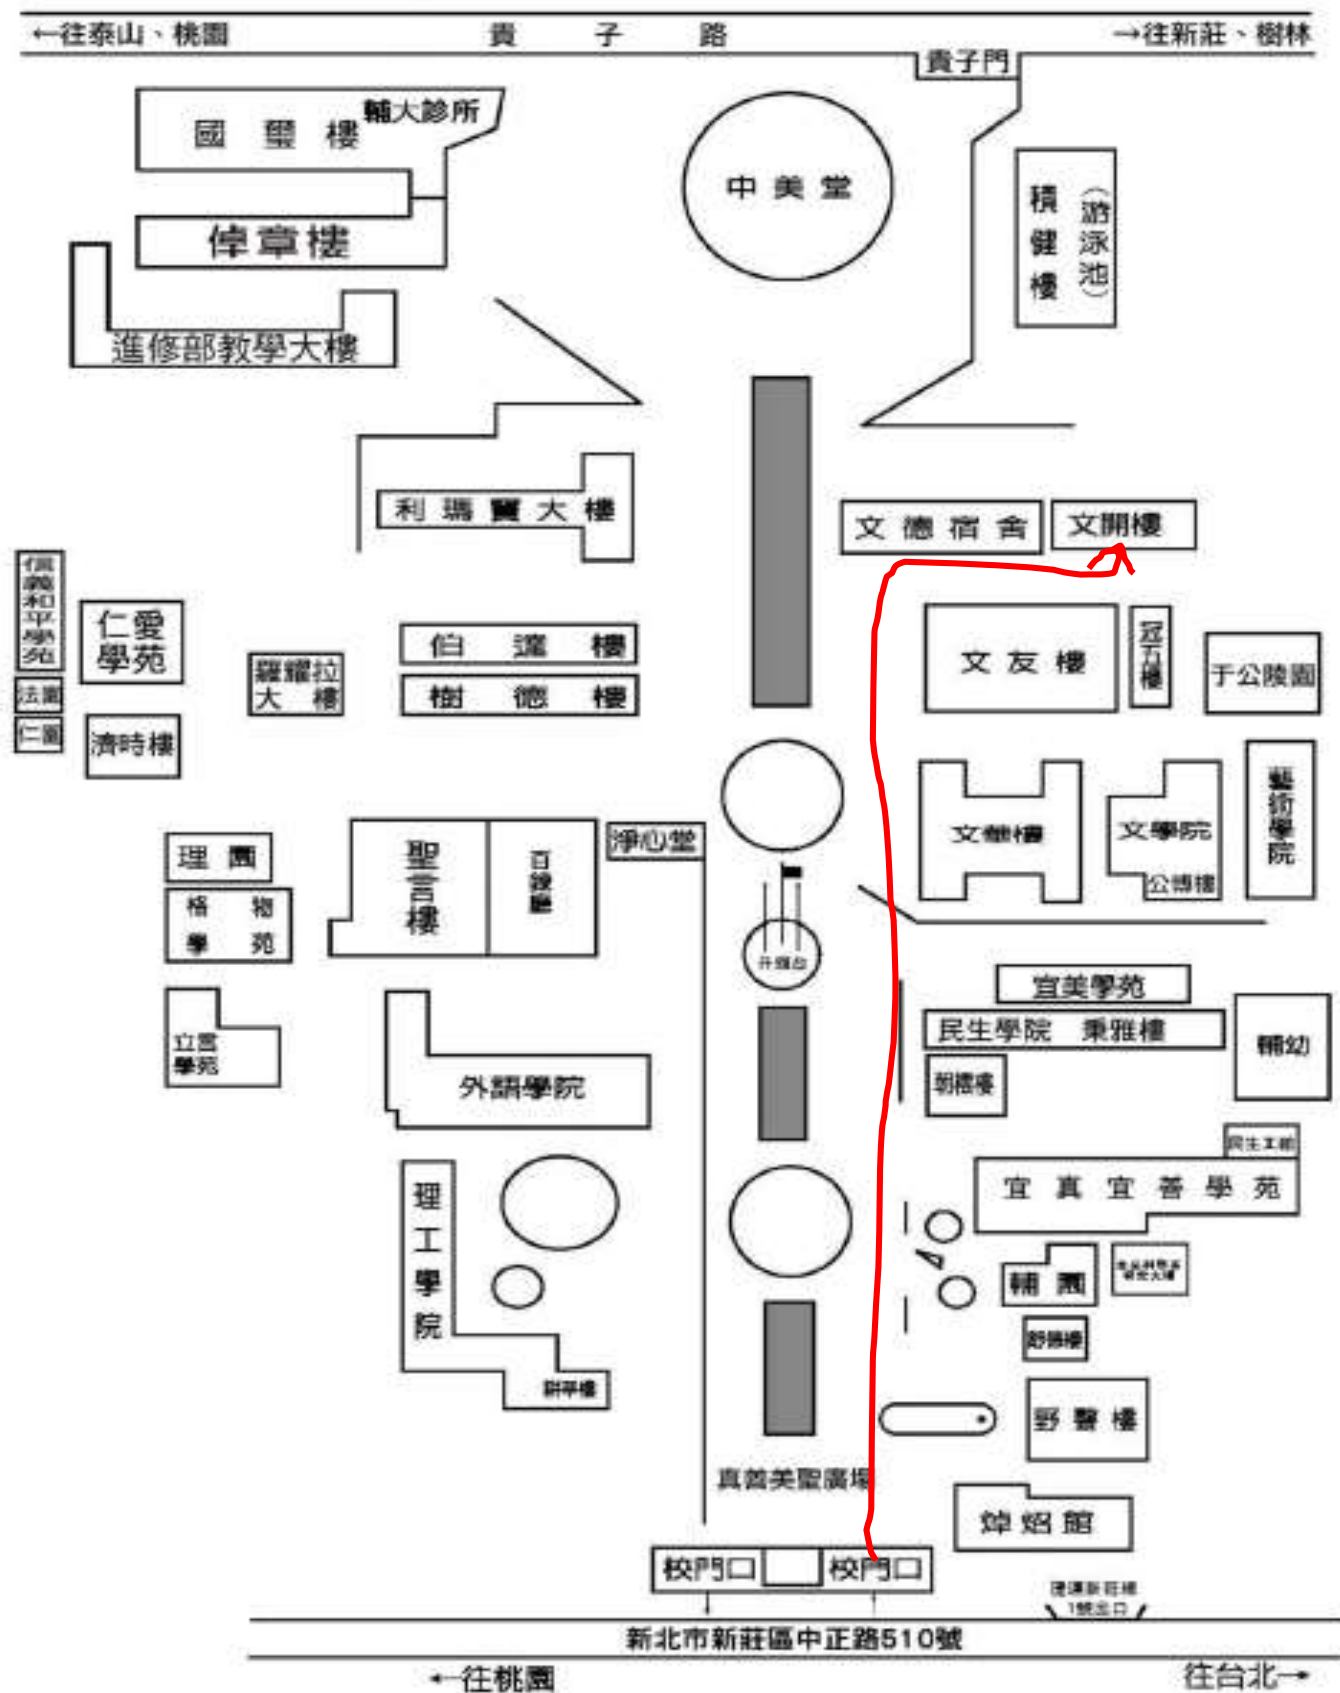

輔仁大學交通與校園平面圖

一、地理位置圖

二、公車站牌位置圖

三、捷運路線圖

研習地點

文開樓 LE702 教室

輔仁大學校區平面示意圖

研習地點
文開樓七樓 LE702 教室